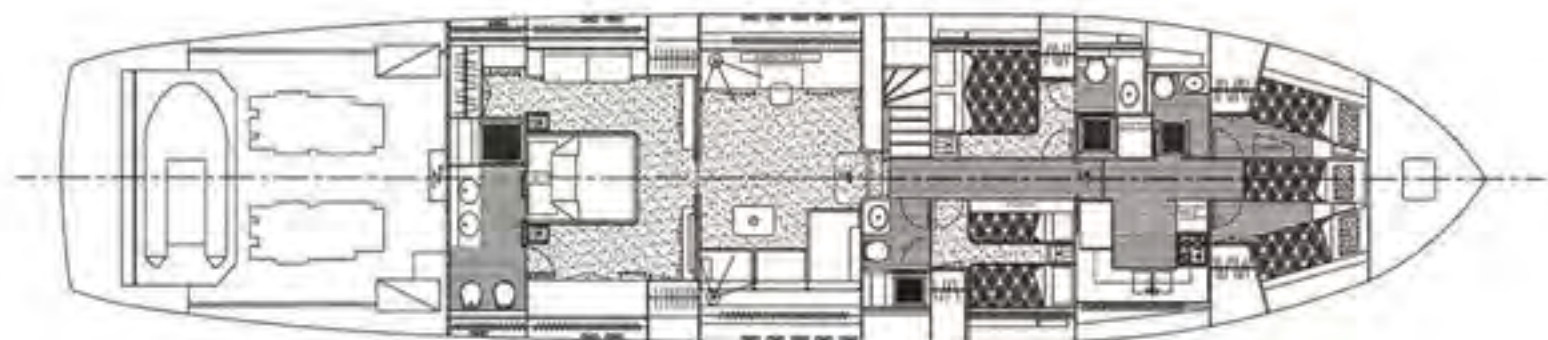

3+1

Baños

3

Tripulantes

Capitán,
Marinero
y Azafata

3

Puerto base
Botafoc (Ibiza)

LEOPARD²⁷

Eslora
(metros)

27

Manga
(metros)

6

Motores
MTU 16V de
2.000 CV

2

Velocidad
de crucero
(nudos)

24

Consumo
aprox.
(L/h)

550

Cubierta principal

Planta baja

LEOPARD27

Mesa DJ Pioneer CDJ3000
Sistema de sonido Premium

Camarote Armador

Baño Camarote Armador