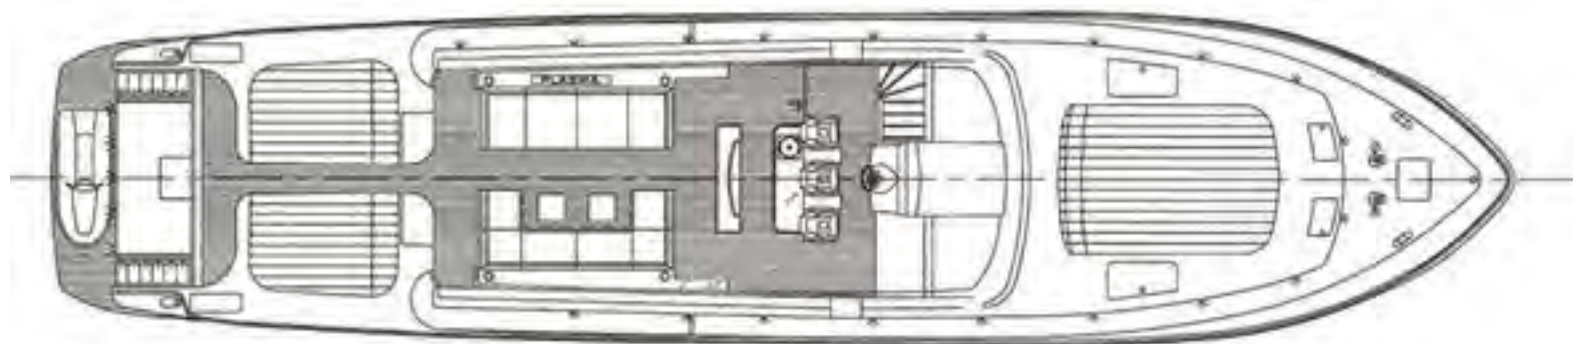

Cubierta principal