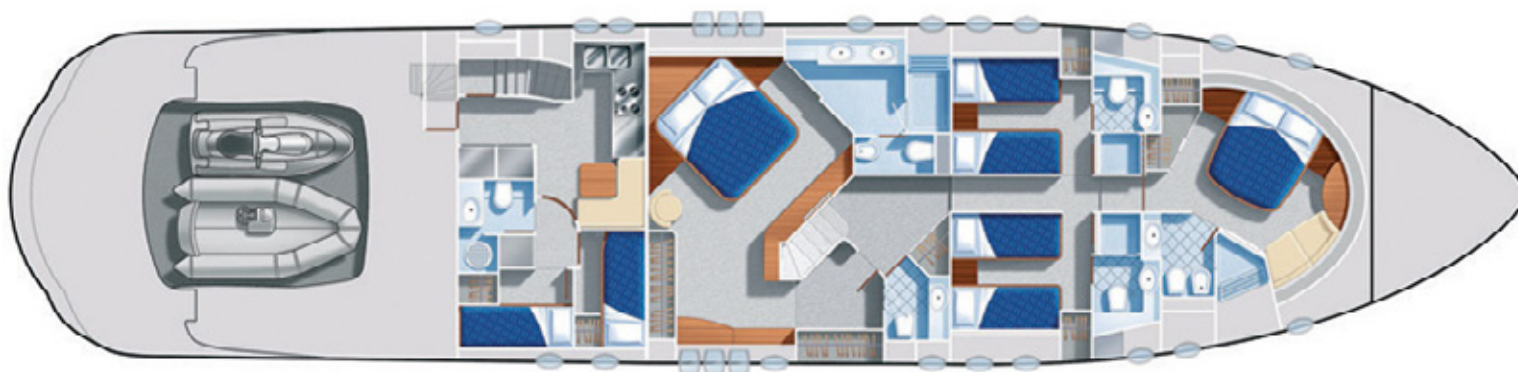

Baños

5

Tripulantes
Capitán,
Marinero
y Azafata

3

Puerto base
Botafoc (Ibiza)

PERSHING90

Eslora
(metros)

28

Cubierta principal interior

Planta baja

PERSHING 90

Camarote Armador

Baño Camarote Armador

Camarote VIP

Camarote VIP

Camarote Twin babor