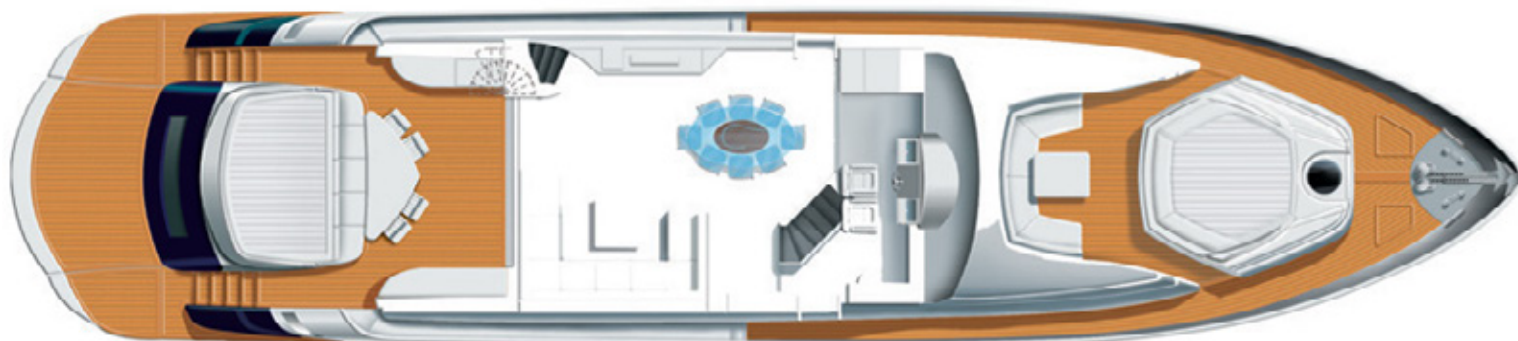

Baños

5

Tripulantes
Capitán,
Marinero
y Azafata

3

Puerto base
Botafoc (Ibiza)

PERSHING90

Eslora
(metros)

28

Cubierta principal interior

Planta baja

PERSHING 90

Camarote Armador

Baño Camarote Armador

Camarote VIP

Camarote VIP

Camarote Twin babor