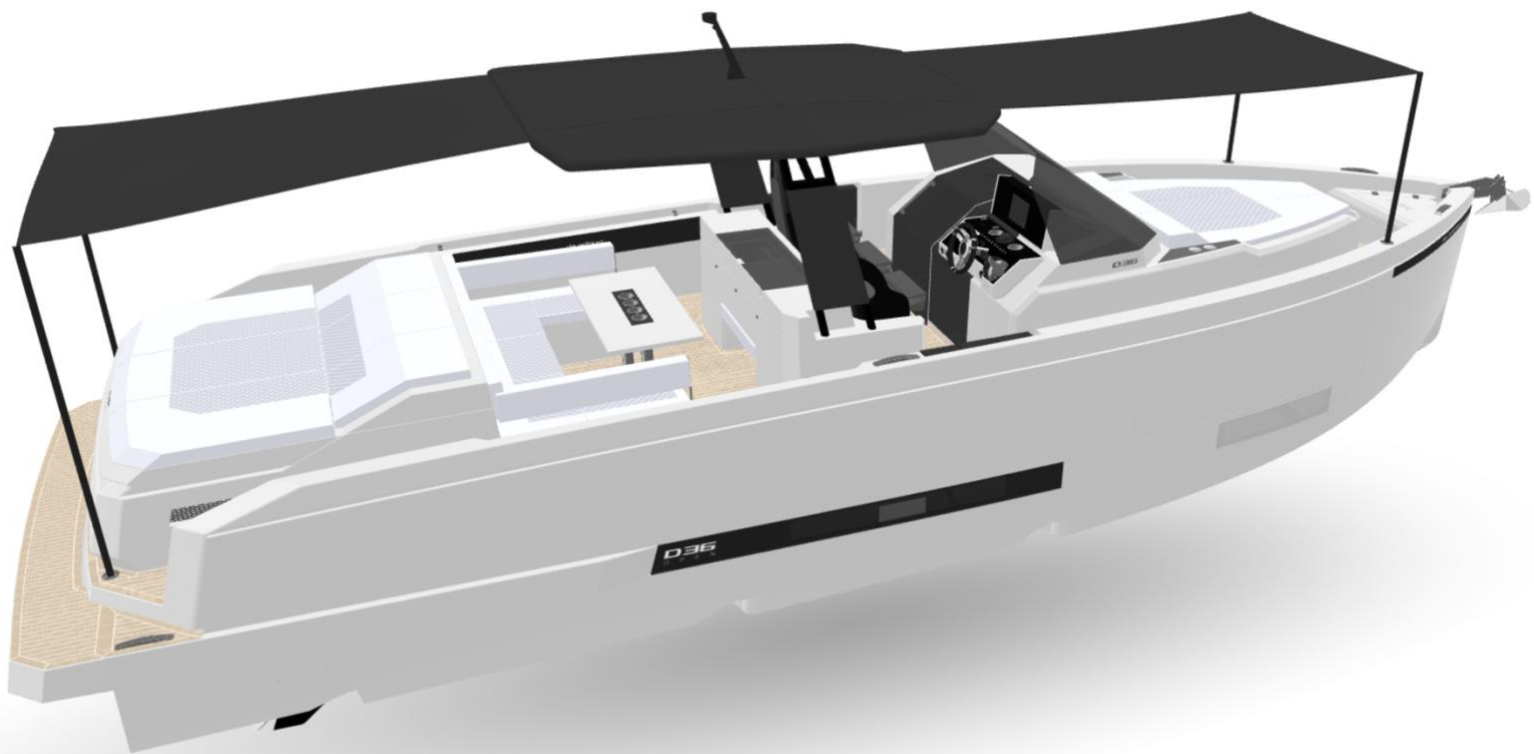

936

de ANTONIO  
YACHTS

**Tipo:** Yate a motor

**Modelo:** D36 open

**Eslora:** 11,50 m

**Manga:** 3,40 m

**Pasaje: máximo:** 11+1

**Puerto base:** Marina Botafoch

**Equipamiento:** solárium de proa y popa, equipo de snorkel, equipo música, paddle surf, plataforma baño xl, toldo de sol extensible de popa , toldo de sol extensible de proa.

### Premio el mejor Barco del Año 2023

Muchos detalles han hecho que este impresionante modelo, este considerado como el mejor en su categoría de barcos a motor hasta 14 metros en el European Powerboat of the Year 2023